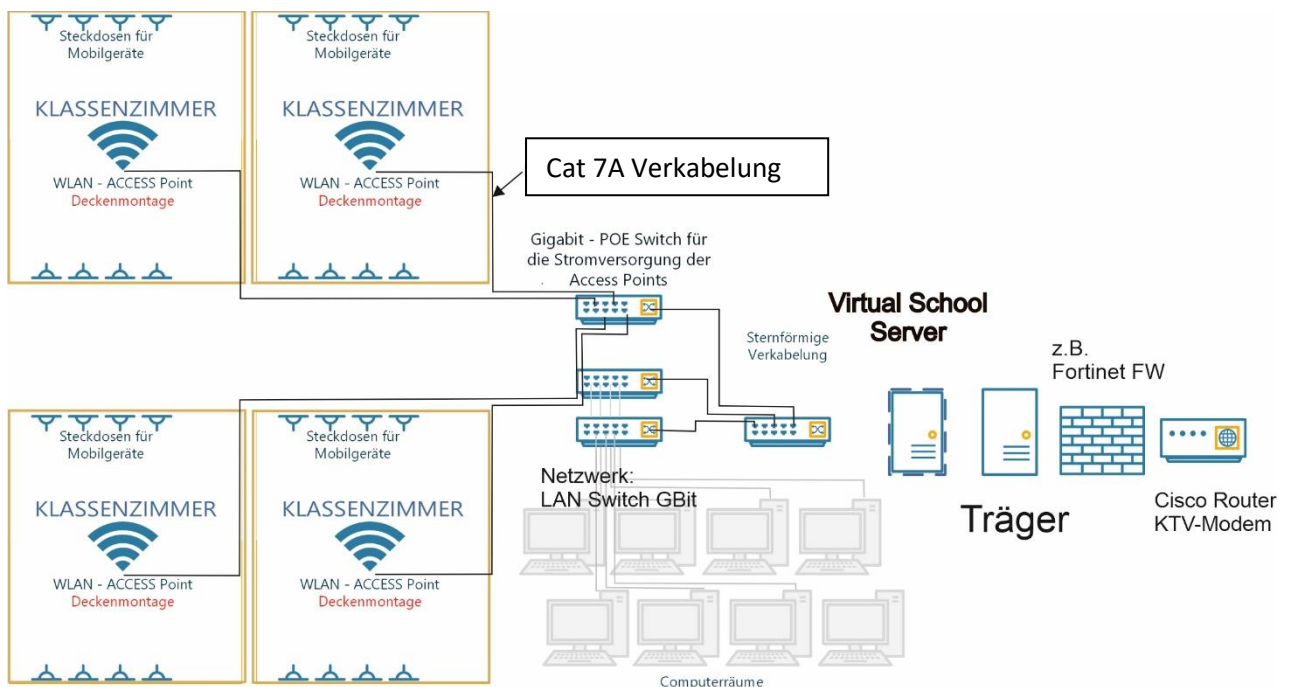

## Empfehlungen für die Verwaltung des Schulnetzwerkes und einer WLAN-Anbindung Berechnung auf Basis einer Maximal-Auslastung Medium-Extreme der Salzburg AG (150 Mbit) Large-Extreme (200 Mbit)

- **Virtual School Server Domäne**  
Einfache Verwaltung aller Benutzer lokal und in der Microsoft Domäne
- Bereitstellung einer kompletten WLAN-Infrastruktur auf Basis eines Unifi WLAN-Netzwerks

### Maximalauslastung Modellberechnung:

- Einfache Lösung mit dem Unifi Controller:
  - Beschränkung der Geräte-Bandbreite auf 2 Mbit
  - 200 Mbit für vier Klassen (à 25 Schülerinnen)
- **Ausgebaute Lösung mit Unifi Controller und Fortinet Firewall**
  - Anwendungsspezifische Bandbreitenbeschränkung auch ohne Radius Server
  - **Radius Server** (Anmeldung in der Domäne) ermöglicht größere Verwaltbarkeit

## Zentrale Verwaltung in einer Microsoft Domäne

- Intune MDM Manager
  - Verhindert z.B. Updates im laufenden Betrieb

UBIQUITI - Wlan Accesspoint AC Pro, 2,4 & 5,4 Ghz

UBIQUITI - UniFi Security Gateway, PRO, 4-Port

Access Point	<b>159,00 €</b>
Anzahl 4	<b>636,00 €</b>
POE 24 Port	<b>232,50 €</b>
MwSt. 20%	<b>173,70 €</b>
<b>Summe</b>	<b>1.042,20 €</b>